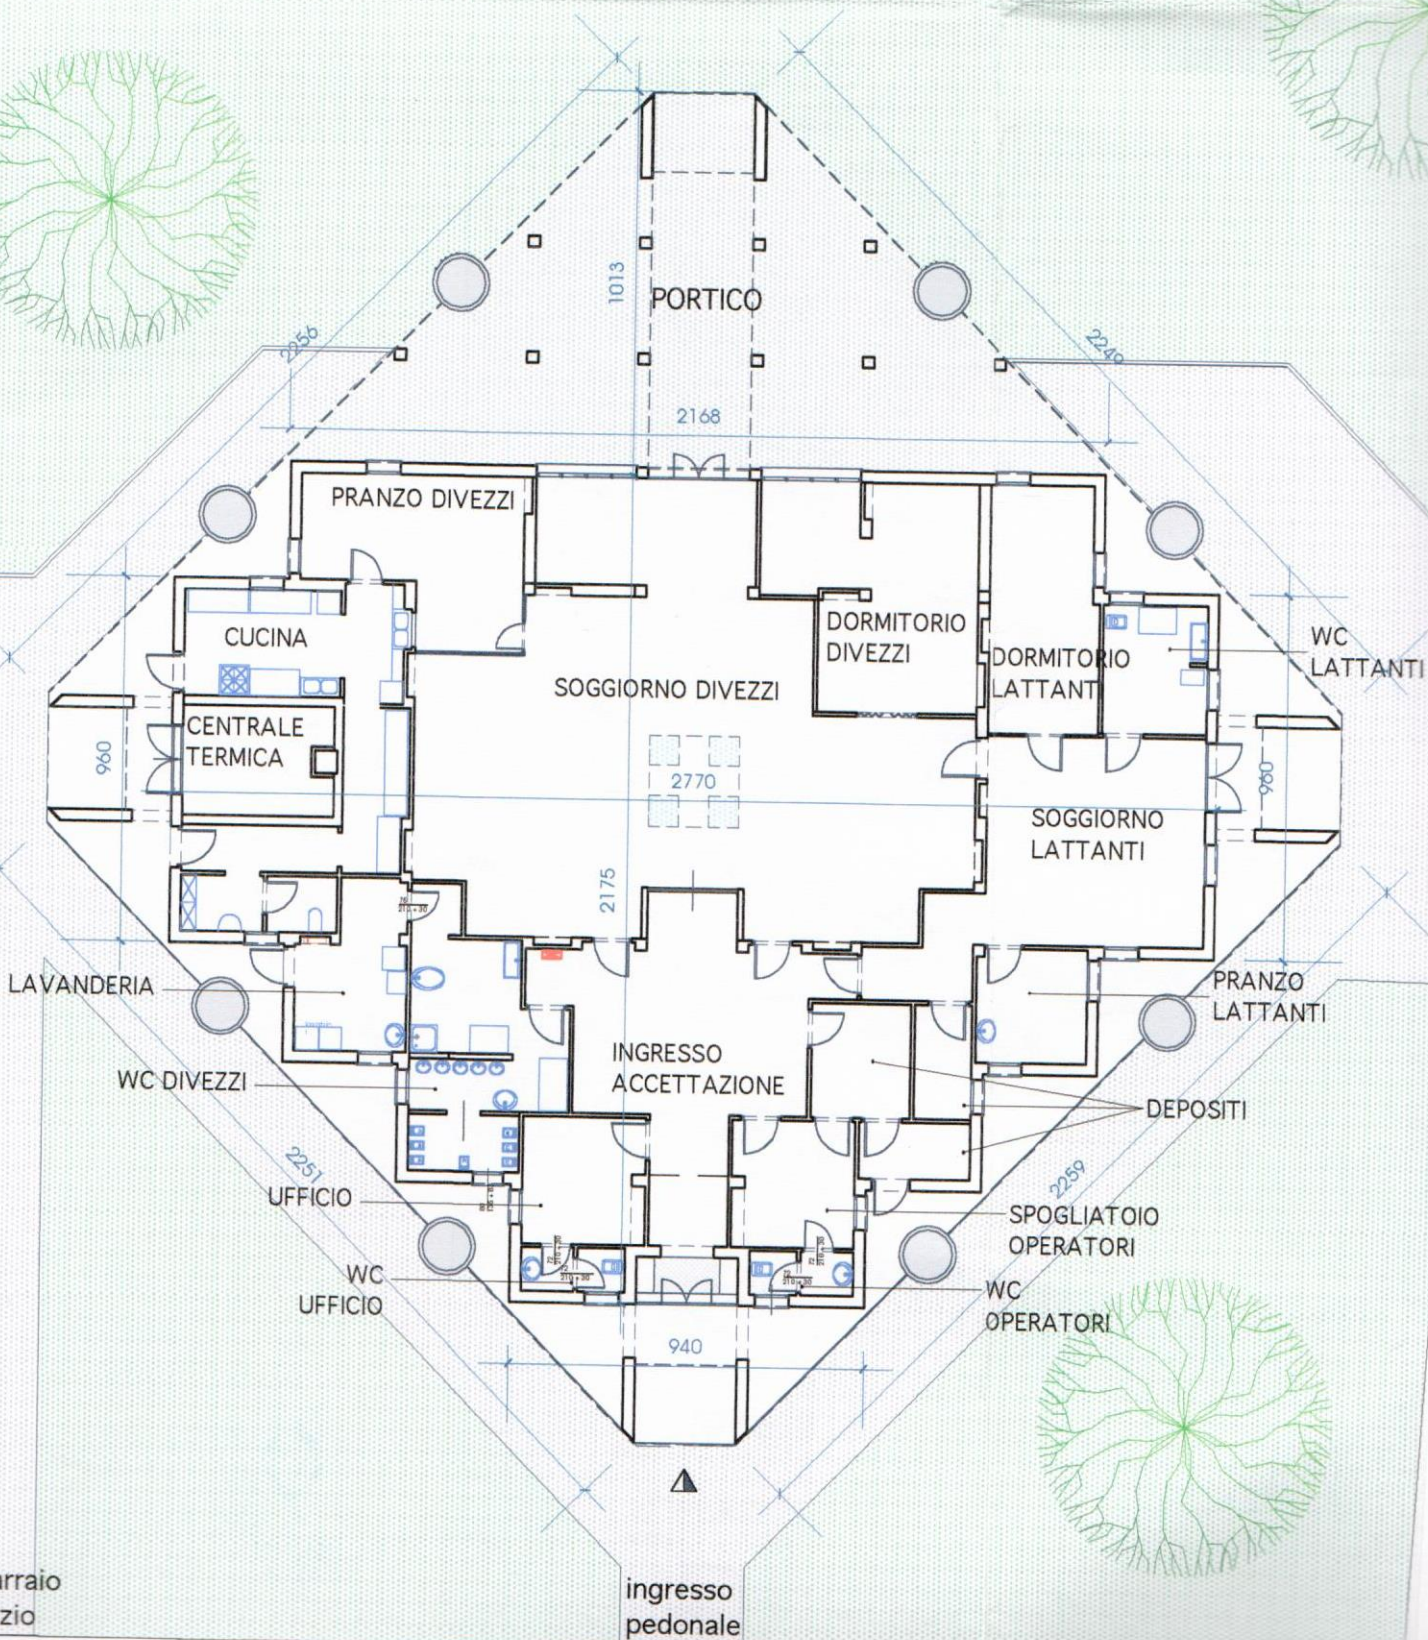

STAZIONE RILEVAMENTO
QUALITÀ dell'ARIA

CORTILE

ale carraio
servizio

parcheggio

ingresso
pedonale

APP
DEL
N. 1
Il Pr
Il Seg